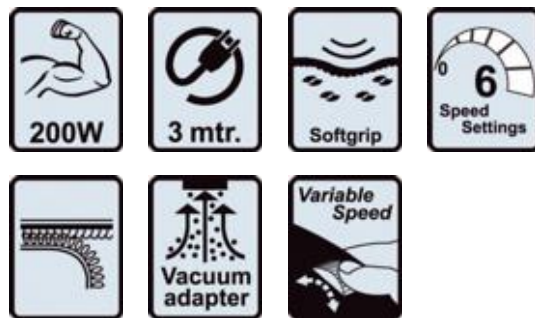

Termékinformáció

Termékinformáció	Feszültség és frekvencia: 230-240 V / 50-60 Hz