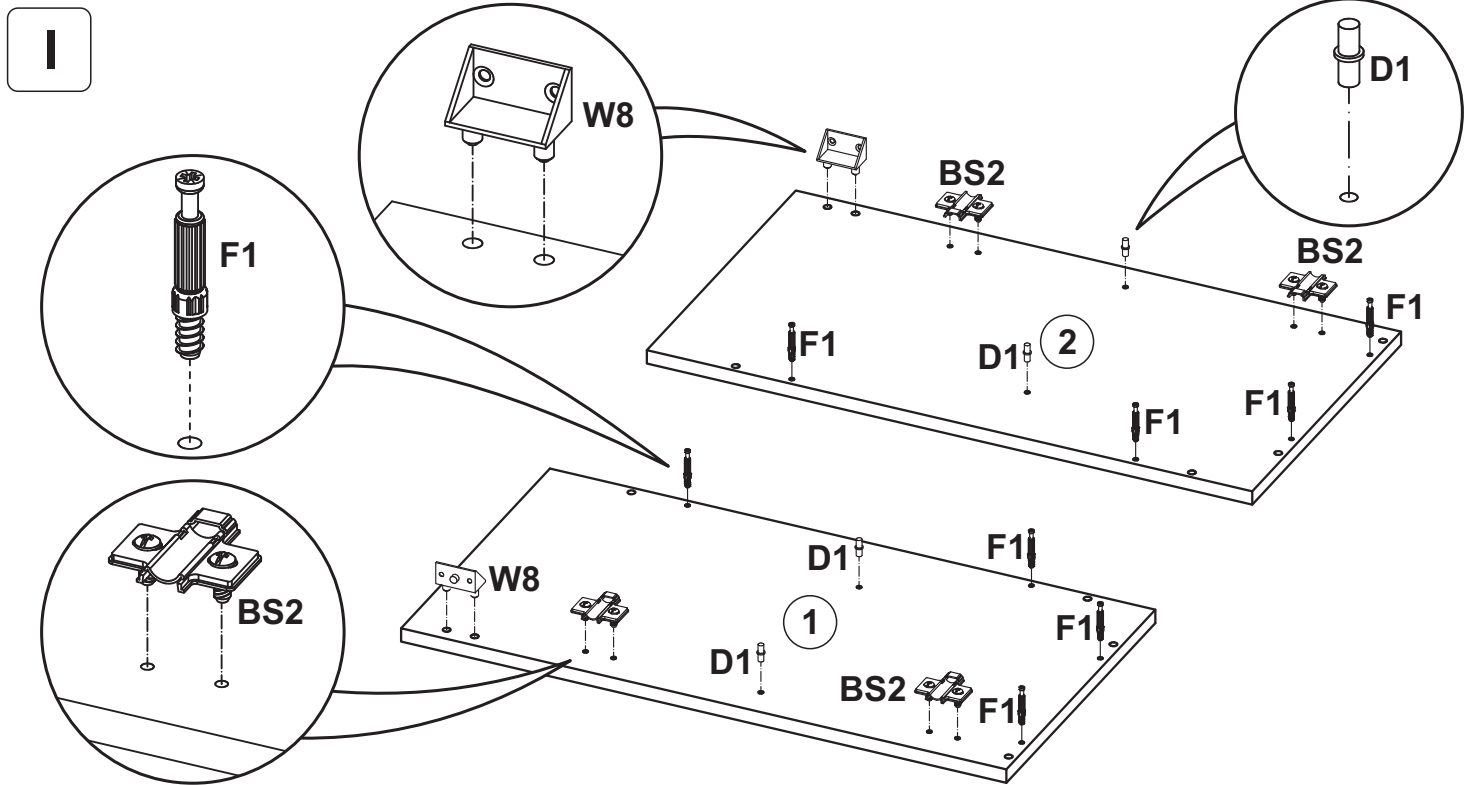

SET SQUARE ST

- (HR)** MONTAŽU UPUTE
- (SI)** NAVODILA ZA MONTAŽO
- (UK)** ASSEMBLY INSTRUCTION
- (CZ)** NÁVOD NA MONTÁŽ
- (PL)** INSTRUKCJA MONTAŻU
- (DE)** MONTAGEANLEITUNG
- (HU)** ÖSSZESZERELÉSI ÚTMUTATÓ
- (SK)** NÁVOD PRE MONTÁŽ
- (RO)** INSTRUCȚIE A MONTAJULUI

- KUPAONICA SKUP
- KOPALNICA IZ
- BATHROOM SET
- KOUPELNOVÉ SOUPRAVY
- ZESTAW ŁAZIENKOWY
- BADEZIMMER-SET
- FÜRDŐSZOBA SZETT
- KÚPELŇOVÉ SÚPRAVY
- BAIE SET

A1  8x32 x 8	BS2  H=2 x 4	BSZ0  KR=0 x 4	D1  x 4	E0  x 8	E1  x 8	F1  x 8
H  x 2	I8  UP4x27 x 4	N4  US3,5x13 x 4	N5  US3,5x16 x 24	O13  x 4	R8  x 4	W8  x 2