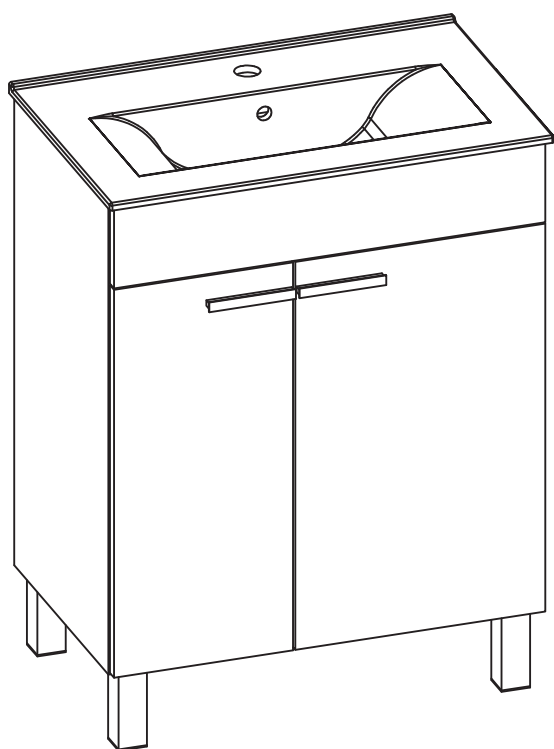

SET SQUARE ST

- (HR)** MONTAŽU UPUTE
- (SI)** NAVODILA ZA MONTAŽO
- (UK)** ASSEMBLY INSTRUCTION
- (CZ)** NÁVOD NA MONTÁŽ
- (PL)** INSTRUKCJA MONTAŻU
- (DE)** MONTAGEANLEITUNG
- (HU)** ÖSSZESZERELÉSI ÚTMUTATÓ
- (SK)** NÁVOD PRE MONTÁŽ
- (RO)** INSTRUCȚIE A MONTAJULUI

- KUPAONICA SKUP
- KOPALNICA IZ
- BATHROOM SET
- KOUPELNOVÉ SOUPRAVY
- ZESTAW ŁAZIENKOWY
- BADEZIMMER-SET
- FÜRDŐSZOBA SZETT
- KÚPELŇOVÉ SÚPRAVY
- BAIE SET

A1  8x32 x 8	BS2  H=2 x 4	BSZ0  KR=0 x 4	D1  x 4	E0  x 8	E1  x 8	F1  x 8
H  x 2	I8  UP4x27 x 4	N4  US3,5x13 x 4	N5  US3,5x16 x 24	O13  x 4	R8  x 4	W8  x 2