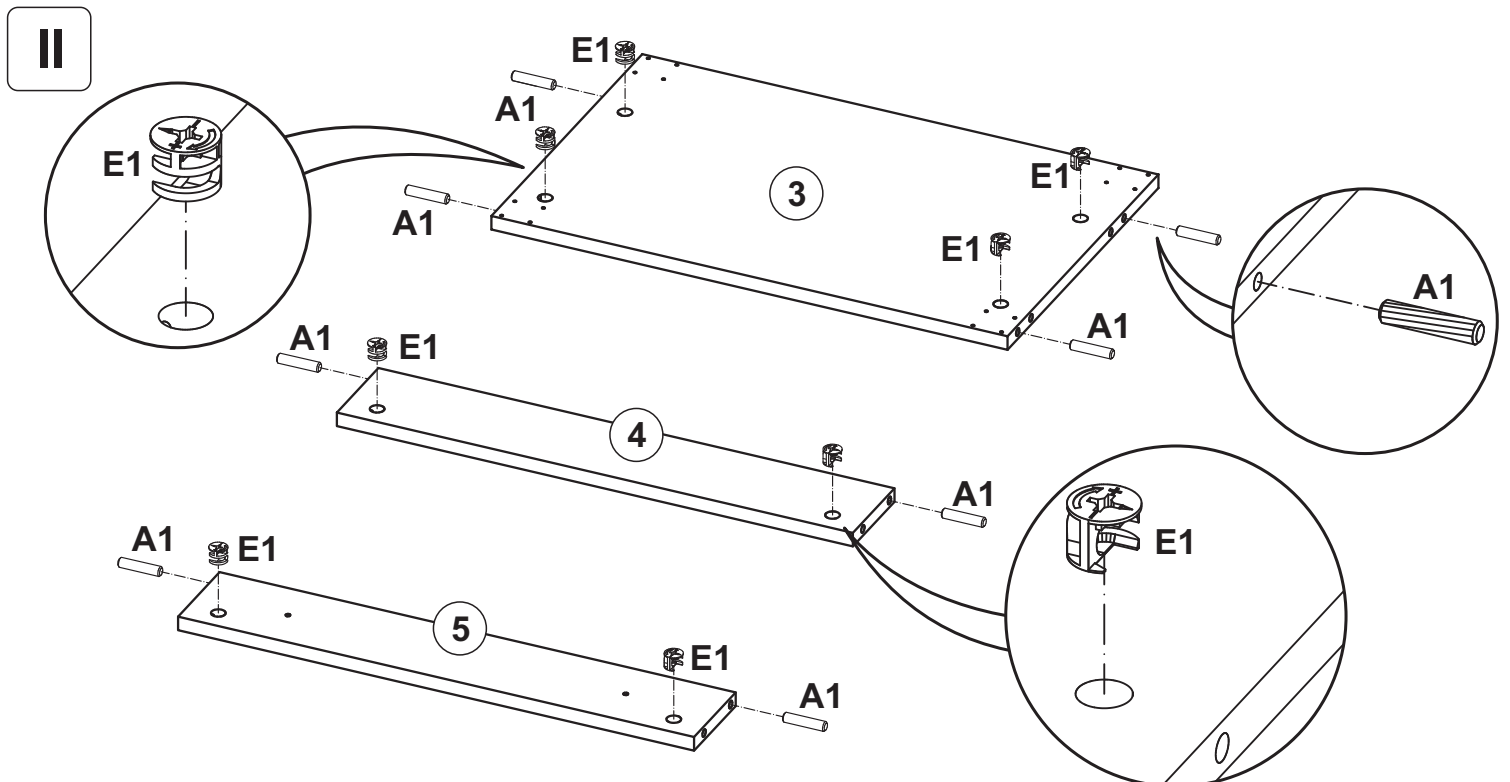

SET SQUARE ST

- (HR)** MONTAŽU UPUTE
- (SI)** NAVODILA ZA MONTAŽO
- (UK)** ASSEMBLY INSTRUCTION
- (CZ)** NÁVOD NA MONTÁŽ
- (PL)** INSTRUKCJA MONTAŻU
- (DE)** MONTAGEANLEITUNG
- (HU)** ÖSSZESZERELÉSI ÚTMUTATÓ
- (SK)** NÁVOD PRE MONTÁŽ
- (RO)** INSTRUCȚIE A MONTAJULUI

- KUPAONICA SKUP
- KOPALNICA IZ
- BATHROOM SET
- KOUPELNOVÉ SOUPRAVY
- ZESTAW ŁAZIENKOWY
- BADEZIMMER-SET
- FÜRDŐSZOBA SZETT
- KÚPELŇOVÉ SÚPRAVY
- BAIE SET

A1  8x32 x 8	BS2  H=2 x 4	BSZ0  KR=0 x 4	D1  x 4	E0  x 8	E1  x 8	F1  x 8
H  x 2	I8  UP4x27 x 4	N4  US3,5x13 x 4	N5  US3,5x16 x 24	O13  x 4	R8  x 4	W8  x 2