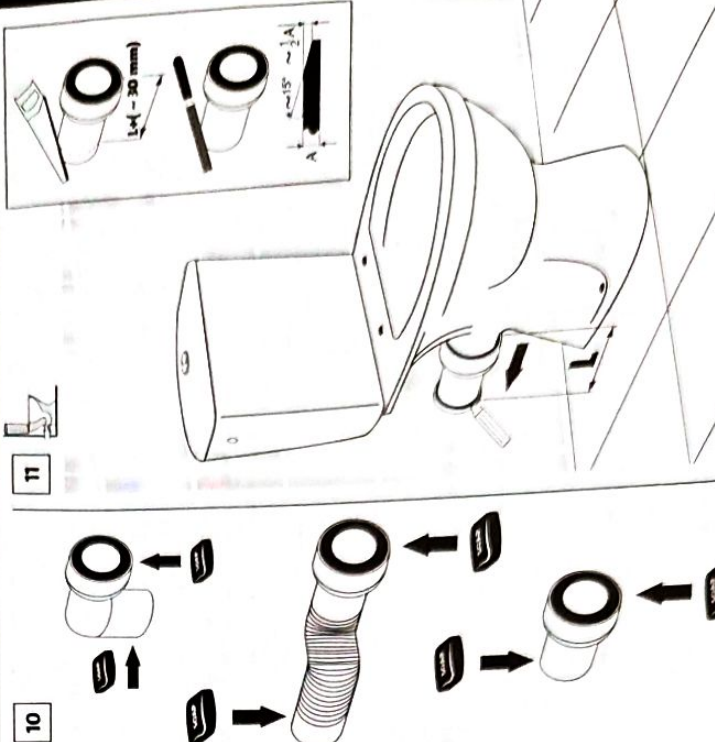

30-0503-0298

PL INSTRUKCJA MONTAŻU I EKSPLOATACJI
SK NÁVOD NA MONTÁŽ A ÚDRŽBU
DE MONTAGE- UND AUFBAUANLEITUNG
EN INSTRUCTIONS FOR ASSEMBLY AND USE
FR INSTALLATION ET UTILISATION - MODE D'EMPLOI
EST PAIGALDUS- JA KASUTUSJUHEND
HU SZERELÉSI ÉS ÜZEMELTETÉSI ÚTMUTATÓ
LT MONTAVIMO IR EKSPLOAVIMO INSTRUKCIJA
LV MONTĀŽAS UN EKSPLOATĀCIJAS INSTRUKCIJA
RO INSTRUCȚIUNI DE MONTAJ ȘI OPERARE
RU ИНСТРУКЦИЯ ПО МОНТАЖУ И ЭКСПЛУАТАЦИИ
CZ NÁVOD NA MONTÁŽ A ÚDRŽBU
UA ІНСТРУКЦІЯ З МОНТАЖУ І ЕКСПЛУАТАЦІЇ
BY ІНСТРУКЦЫЯ ПА МАНТАЖЫ І ЭКСПЛУАТАЦЫІ

11

11

12

12

13

14

24h