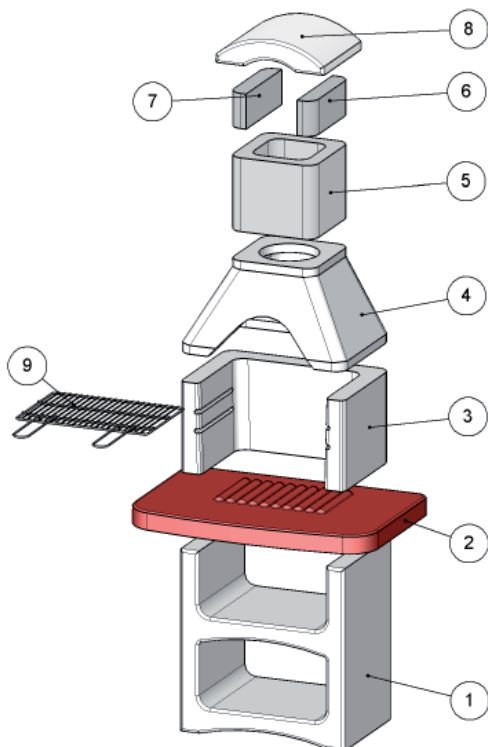

57429

57435

cm 47x32
krómozott grillráccsal

kg 235

4/6

67x48 H.140

100

75

Grillez működik ő színezett tűztérrel és munkalappal, cement és hőálló anyagok keverékével megvalósítva, kiegészítő tűzszintekkel és három szinten szabályozható krómozott grillráccsal ellátva. Előkészítve egy SUNDAY® forgónyásra. Csak faszénnel használható.

Faszénnel működik

RÉSZEGYSÉGEK

SZ.	LEÍRÁS	KÓD.
1	FELSŐ SZINT	27197
2	MUNKALAP	27198
3	TŰZTÉR	27196
4	KÜRTŐ	27204
5	CSŐ	27158
6/7	KÉMÉNYFEJ TARTÓ	27089
8	KÉMÉNYFEJ	27127
9	KRÓMOZOTT GRILLRÁCS	1400938000