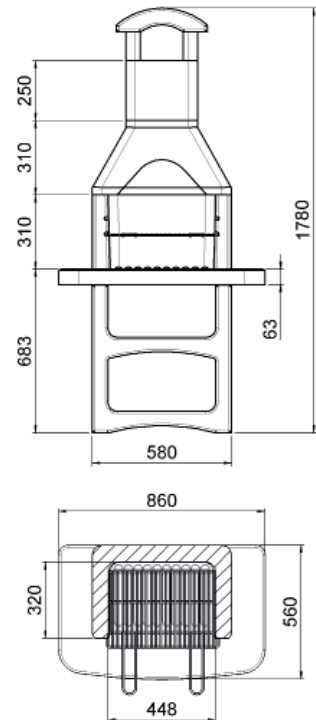

57429

57435

cm 47x32
krómozott grillráccsal

kg 235

4/6

67x48 H.140

100

75

Faszénnel működik

RÉSZEGYSÉGEK

SZ.	LEÍRÁS	KÓD.
1	FELSŐ SZINT	27197
2	MUNKALAP	27198
3	TŰZTÉR	27196
4	KÜRTŐ	27204
5	CSŐ	27158
6/7	KÉMÉNYFEJ TARTÓ	27089
8	KÉMÉNYFEJ	27127
9	KRÓMOZOTT GRILLRÁCS	1400938000