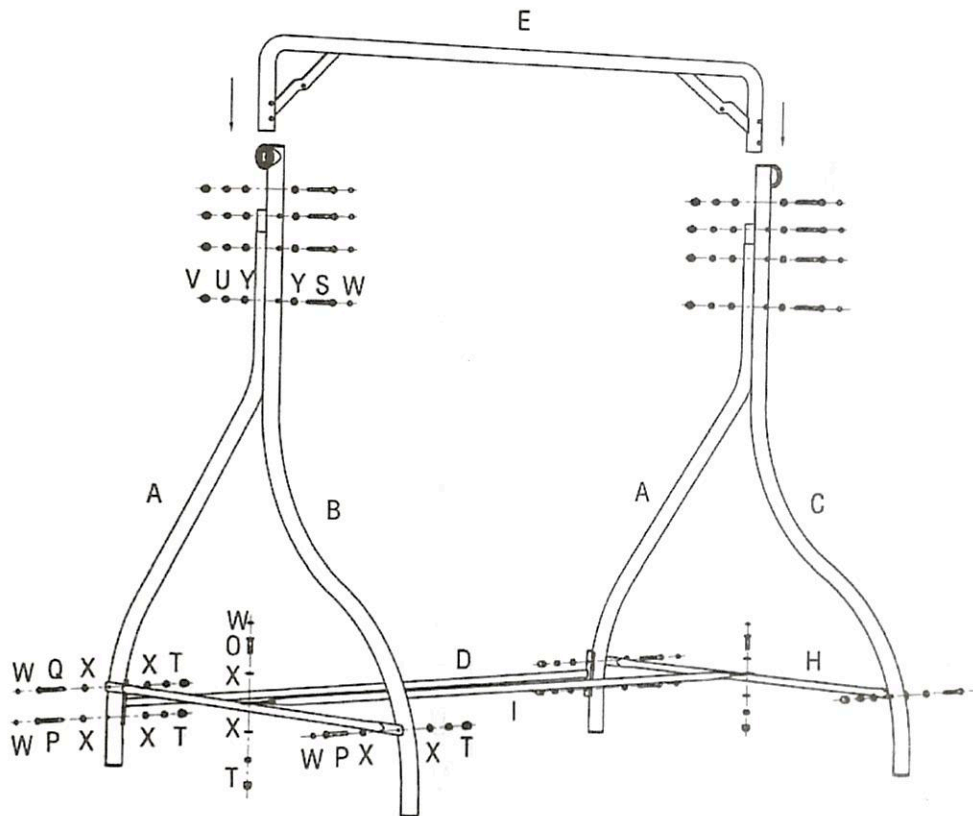

Hollywood-Schaukel

Made for:
BAHAG AG
Gutenberstrasse 21
68167 Mannheim
Germany

- EAN: 4024506335394
- EAN: 4024506302754
- EAN: 4024506302761
- EAN: 4024506335394
- EAN: 4024506335967
- EAN: 4024506504271
- EAN: 4024506525696
- EAN: 4024506539716
- EAN: 4024506539730