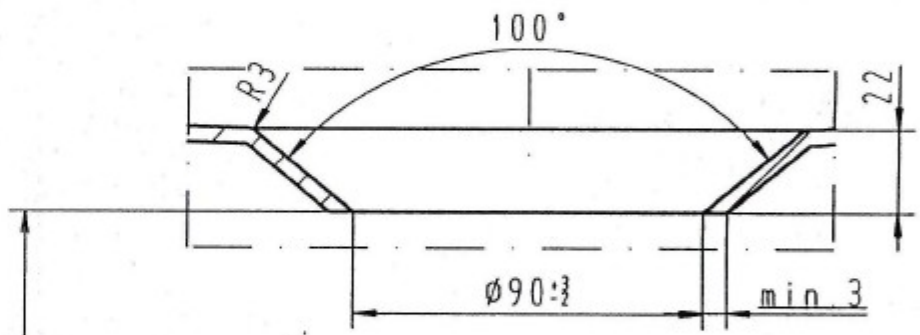

Einzelheit "Y" (M1:2)

Waste to be back spot faced

Alle Maßangaben beziehen sich auf das Fertigteil  
All dimensions are valid for finished product

ST.GILLES 90

Duschwanne Square 900  
30.5.00 Hoffm.  
M1:10 (1:2)