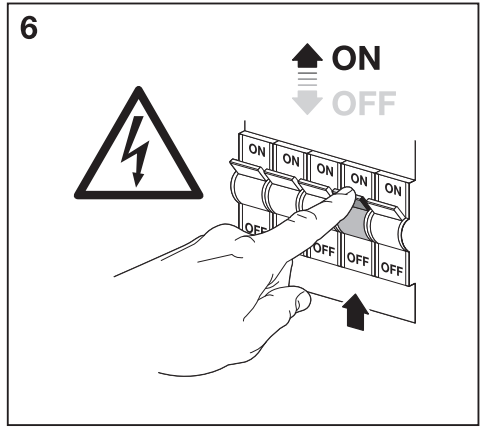

---

**TRACKLIGHT  
RAIL**

---

	<b>EAN</b>	<b>IP</b>	<b>Δ (°C)</b>	<b>V~</b>	<b>Hz</b>
<b>TRACKLIGHT RAIL 1M WT</b>	4058075763920	20	-20...+40	220-240	50/60
<b>TRACKLIGHT RAIL 1M BK</b>	4058075763944	20	-20...+40	220-240	50/60