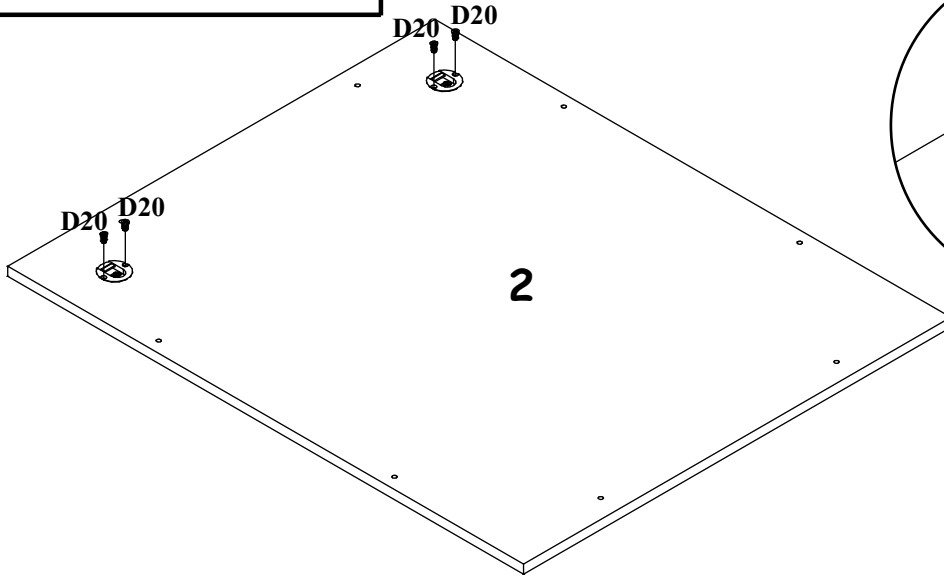

RETRO LINE 60

NO	Dim.		Col.-No	Qty
1	600	700	1	1
2	700	580	1	1
3	598	80	1	1
4	651	67	1	1
4A	106	67	1	1
4B	106	67	1	1

RETRO LINE 60

B11 X3	 Ø7x50	G4 X3		D20 X4	 ESØ6x9,5	D6 X8	 USØ3,5x30	D9 X7	 USØ3x20	G2 X1	
-----------	--	----------	---	-----------	---	----------	---	----------	--	----------	---

RETRO LINE 60

1

2

3

4

5