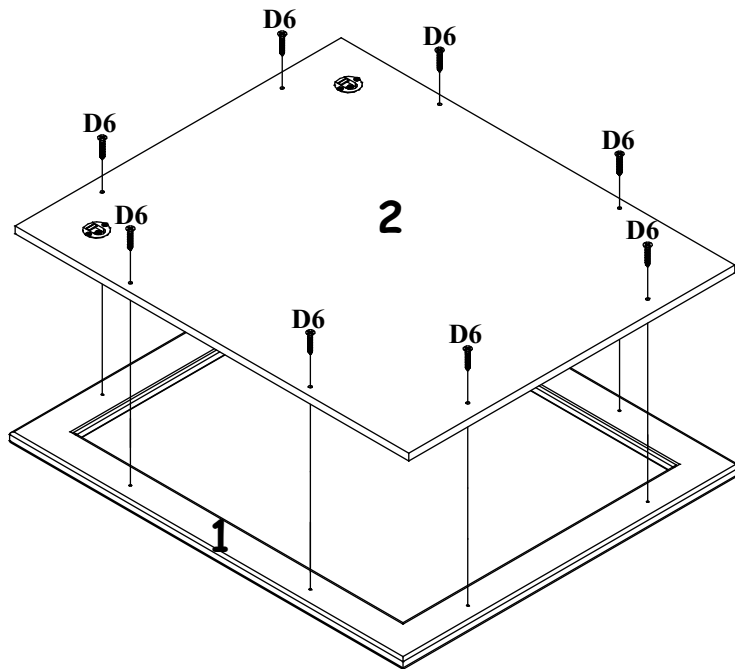

RETRO LINE 60

NO	Dim.		Col.-No	Qty
1	600	700	1	1
2	700	580	1	1
3	598	80	1	1
4	651	67	1	1
4A	106	67	1	1
4B	106	67	1	1

RETRO LINE 60

B11 X3	 Ø7x50	G4 X3		D20 X4	 ESØ6x9,5	D6 X8	 USØ3,5x30	D9 X7	 USØ3x20	G2 X1	
-----------	--	----------	---	-----------	---	----------	---	----------	--	----------	---

RETRO LINE 60

1

2

3

4

5