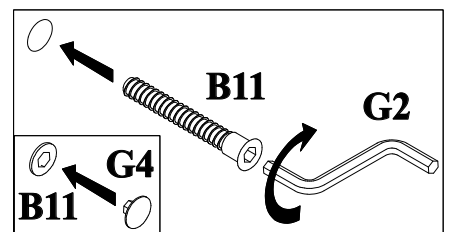

RETRO LINE 60

NO	Dim.		Col.-No	Qty
1	600	700	1	1
2	700	580	1	1
3	598	80	1	1
4	651	67	1	1
4A	106	67	1	1
4B	106	67	1	1

RETRO LINE 60

B11 X3	 Ø7x50	G4 X3		D20 X4	 ESØ6x9,5	D6 X8	 USØ3,5x30	D9 X7	 USØ3x20	G2 X1	
-----------	--	----------	---	-----------	---	----------	---	----------	--	----------	---

RETRO LINE 60

1

2

3

4

5