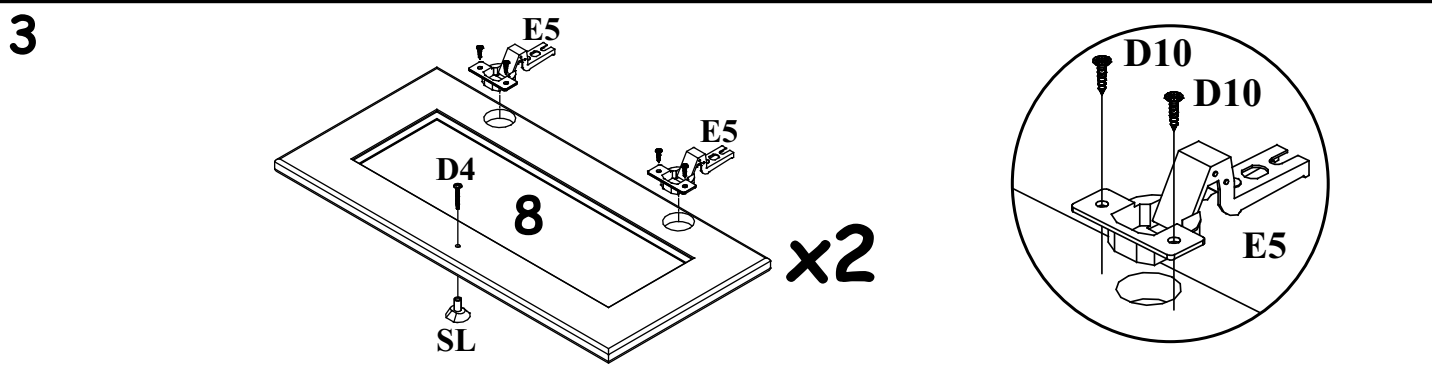

RETRO LINE 60 2D