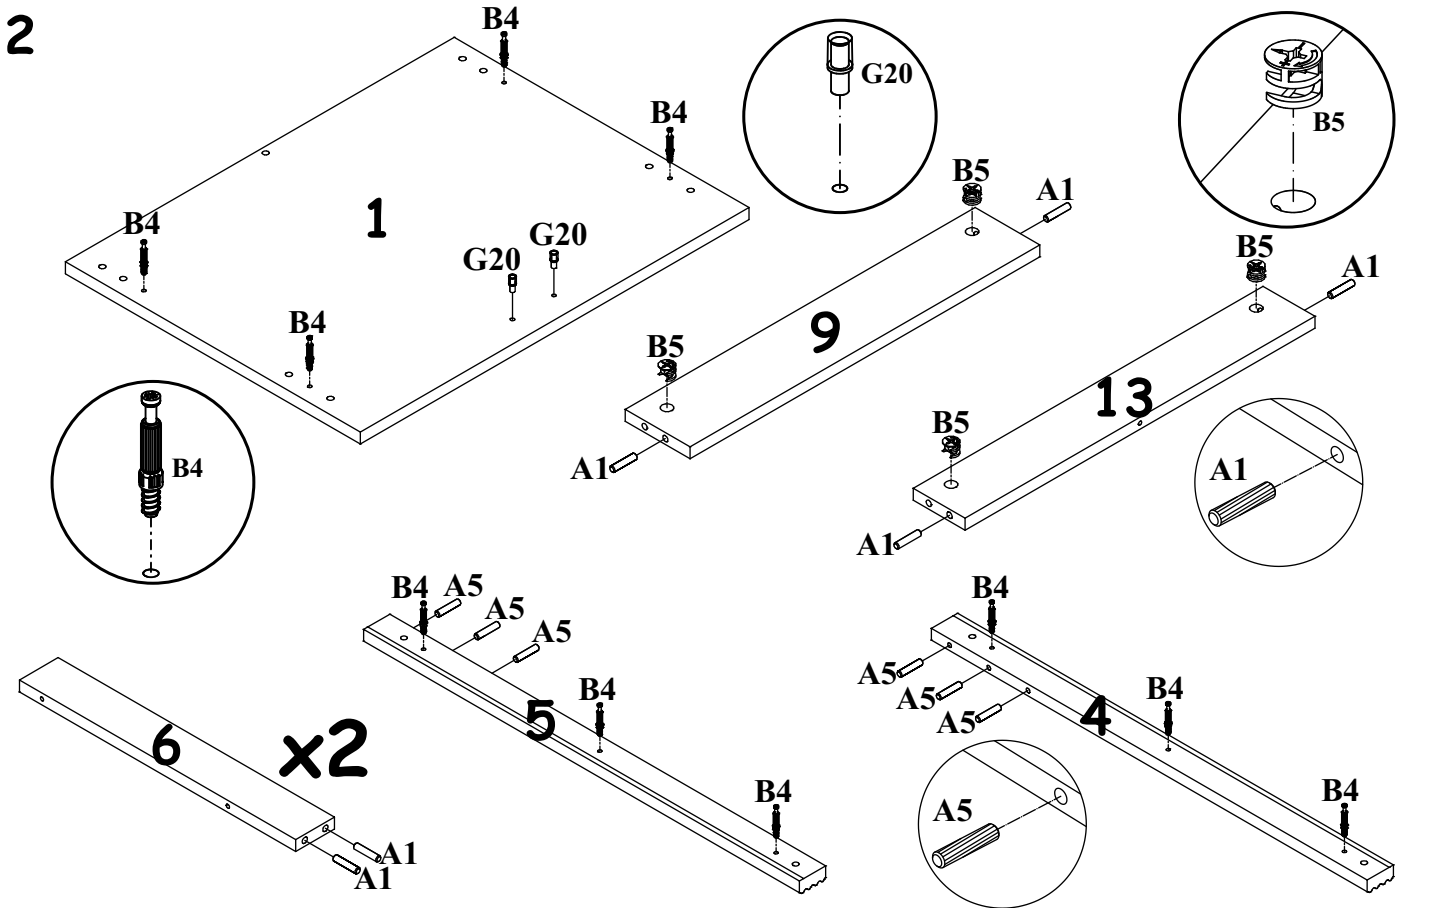

# RETRO LINE 60 2D

90 min

NO	Dim.		Col.-No	Qty
1	600	455	1	1
2	712	425	1	1
3	712	425	1	1
4	712	43	1	1
5	712	43	1	1
6	428	60	1	2
8	517	251	1	2
9	540	100	1	1
10	540	415	1	1
11	512	187	1	1
12	598	60	1	1
13	540	80	1	1

# RETRO LINE 60 2D

A1 X16 ø8x36	A5 X6 Ø6x50	B4 X14	B5 X14 ø15x12	G5 X14	G20 X2
E5 X4 H=16	E2 X4 H=0	E0 X4	D10 X14 USØ3,5x13	G7 X4	B11 X5 Ø7x50
SL X2	D4 X2 M4x30	I2 X4	D21 X8 EWØ6,3x30	KM1 X3	G2 X1
					G1 X1

# RETRO LINE 60 2D

RETRO LINE 60 2D

4

5

6

7

RETRO LINE 60 2D

8