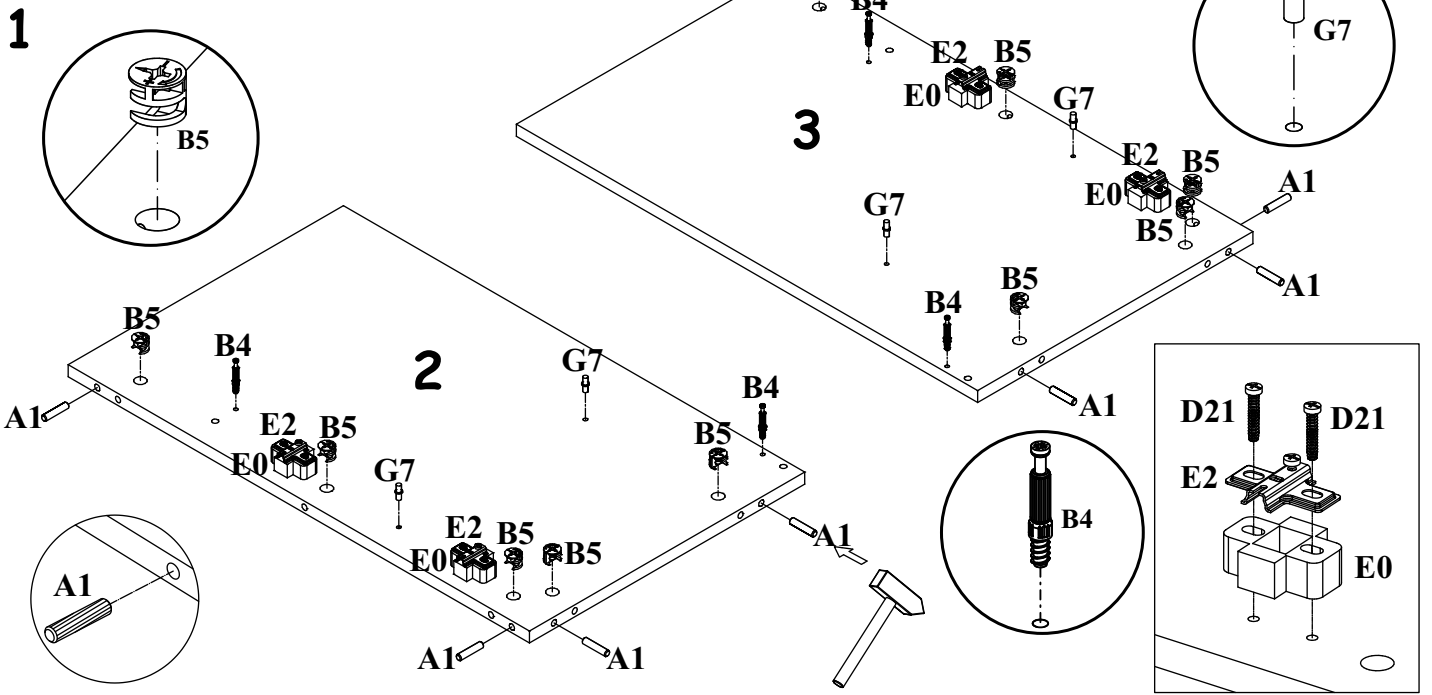

# RETRO LINE 60 2D

90 min

NO	Dim.		Col.-No	Qty
1	600	455	1	1
2	712	425	1	1
3	712	425	1	1
4	712	43	1	1
5	712	43	1	1
6	428	60	1	2
8	517	251	1	2
9	540	100	1	1
10	540	415	1	1
11	512	187	1	1
12	598	60	1	1
13	540	80	1	1

# RETRO LINE 60 2D

A1 X16 ø8x36	A5 X6 Ø6x50	B4 X14	B5 X14 ø15x12	G5 X14	G20 X2
E5 X4 H=16	E2 X4 H=0	E0 X4	D10 X14 USØ3,5x13	G7 X4	B11 X5 Ø7x50
SL X2	D4 X2 M4x30	I2 X4	D21 X8 EWØ6,3x30	KM1 X3	G2 X1
					G1 X1

# RETRO LINE 60 2D

RETRO LINE 60 2D

4

5

6

7

RETRO LINE 60 2D

8