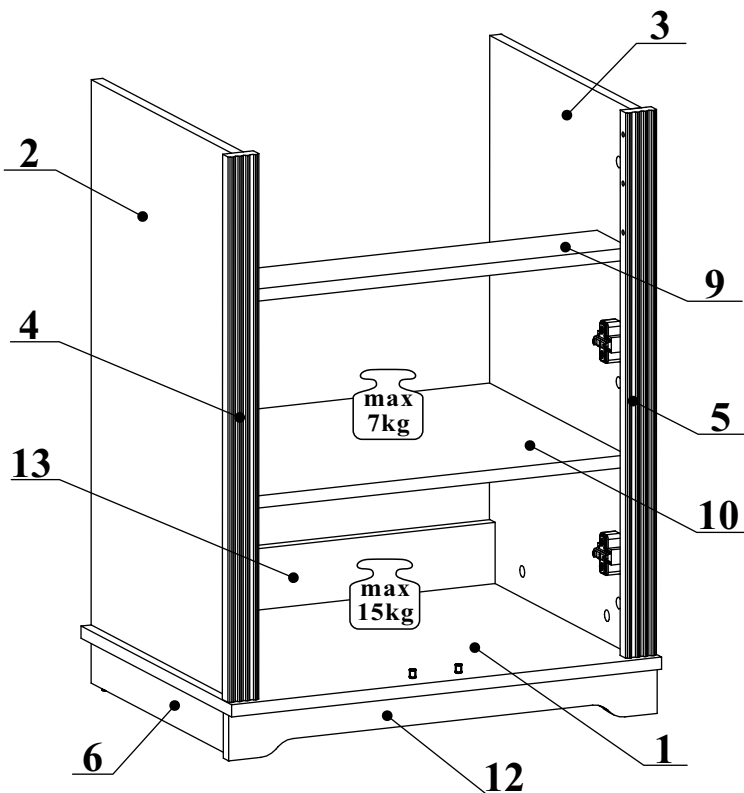

# RETRO LINE 60 2D

90 min

NO	Dim.		Col.-No	Qty
1	600	455	1	1
2	712	425	1	1
3	712	425	1	1
4	712	43	1	1
5	712	43	1	1
6	428	60	1	2
8	517	251	1	2
9	540	100	1	1
10	540	415	1	1
11	512	187	1	1
12	598	60	1	1
13	540	80	1	1

# RETRO LINE 60 2D

A1 X16 ø8x36	A5 X6 Ø6x50	B4 X14	B5 X14 ø15x12	G5 X14	G20 X2
E5 X4 H=16	E2 X4 H=0	E0 X4	D10 X14 USØ3,5x13	G7 X4	B11 X5 Ø7x50
SL X2	D4 X2 M4x30	I2 X4	D21 X8 EWØ6,3x30	KM1 X3	G2 X1
					G1 X1

# RETRO LINE 60 2D

RETRO LINE 60 2D

4

5

6

7

RETRO LINE 60 2D

8