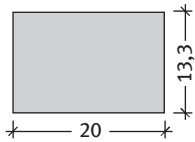

**CITYTOP® SMART**

Citytop Smart térkő 5 cm, finom kopóréteggel

Méret	Szükséglet	Nettó súly
20x13,3x5 cm	37,6 db/m <sup>2</sup>	3 kg/db

**Legfontosabb jellemzők:**

- kvarchomokkal kevert felület, diszkrét színek
- a termék kopásállósága, fagyállósága a termékszabvány legszigorúbb követelményeit elégíti ki
- egyszerűen lerakható
- kombinálható más Semmelrock térkőrendszerekkel

- Kerti lap
- Rivago kerítés
- Blokklépcső
- Citytop paliszádok
- Kerti szegély

**Távtartó:** 2 mm

**Kötésminták: Citytop Smart térkő 5 cm**

1. minta	Méret
	20x13,3 cm
Igény/m <sup>2</sup>	kb. 37,6 db

2. minta	Méret
	20x13,3 cm
Igény/m <sup>2</sup>	kb. 37,6 db

3. minta	Méret
	20x13,3 cm
Igény/m <sup>2</sup>	kb. 37,6 db