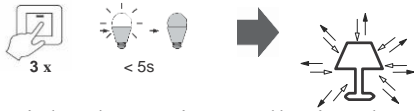

Ez csak a statikus színekre vonatkozik, a színváltó programokra nem.

Bedienung der Leuchte über die MEDION Life + App

1. Töltse le az ingyenes MEDION Life + alkalmazást.

2. Regisztráljon vagy lépjen be a MEDION Life + alkalmazásba.

A választott jelszónak 6-20 karakter hosszúnak kell lennie, és nagybetűket, számokat és speciális karaktereket kell tartalmaznia.

3. Helyezze a lámpát beállítási módba a lámpa háromszoros ki- és bekapcsolásával. A lámpa villogni kezd, és hozzáadható a MEDION Life + alkalmazás.