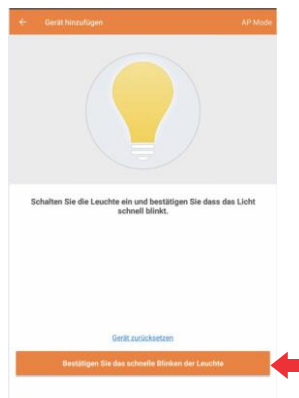

További információkért az intelligens otthonról és a lámpák más rendszerekbe, például Amazon Echóba (ALEXA) történő integrálásáról, látogasson el a következő weboldalra:

www.paul-neuhaus.de/de/technik-funktion/faq/