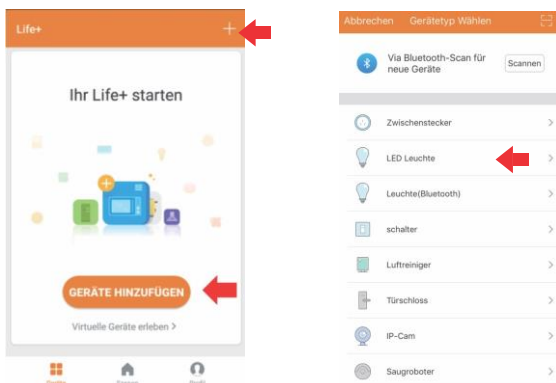

Ez csak a statikus színekre vonatkozik, a színváltó programokra nem.

Bedienung der Leuchte über die MEDION Life + App

1. Töltse le az ingyenes MEDION Life + alkalmazást.

2. Regisztráljon vagy lépjen be a MEDION Life + alkalmazásba.

A választott jelszónak 6-20 karakter hosszúnak kell lennie, és nagybetűket, számokat és speciális karaktereket kell tartalmaznia.

3. Helyezze a lámpát beállítási módba a lámpa háromszoros ki- és bekapcsolásával. A lámpa villogni kezd, és hozzáadható a MEDION Life + alkalmazás.

4. Bejelentkezve integrálhatja a lámpát az alkalmazásba: kattintson a jobb felső sarokban található „+” gombra vagy az „Eszköz hozzáadása” gombra. Válassza ki a kívánt készüléket.

5. Megnyílik egy új ablak. Ellenőrizze, hogy a lámpa felvillan-e.

Ezután kövesse az alkalmazás további utasításait.

További információkért az intelligens otthonról és a lámpák más rendszerekbe, például Amazon Echóba (ALEXA) történő integrálásáról, látogasson el a következő weboldalra: