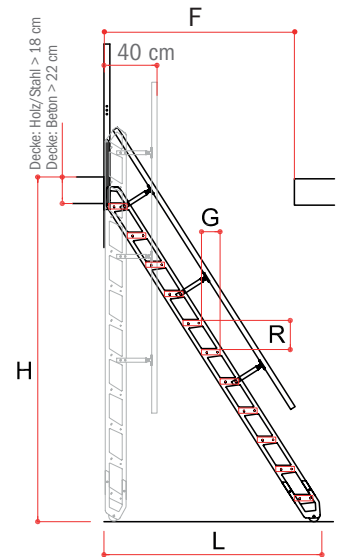

# Back

Back setzt sich aus 10, 11 oder 12 Steigungen und Geländer auf beiden Seiten zusammen.

FARBEN UND  
AUSFÜHRUNGEN

BUCHE: NATUR

STAHLFARBE: SCHWARZ 9005 GAUFRIERT

BAUSATZ

10 STEIGUNGEN - K04160000

10 Steigungen - 9 Stufen				
H (cm)	R (cm)	G (cm)	L (cm)	F (cm)
230-235	23,5	11,5	114	139
224-229	23	12,5	121	146
218-223	22,5	13	128	153
214-217	22	14	136	161

11 STEIGUNGEN - K04161000

11 Steigungen - 10 Stufen				
H (cm)	R (cm)	G (cm)	L (cm)	F (cm)
253-258	23,5	11,5	126	151
247-252	23	12,5	134	159
241-246	22,5	13	142	167
236-240	22	14	150	175

12 STEIGUNGEN - K04162000

12 Steigungen - 11 Stufen				
H (cm)	R (cm)	G (cm)	L (cm)	F (cm)
277-282	23,5	11,5	138	138
271-276	23	12,5	147	147
265-270	22,5	13	155	155
259-264	22	14	165	165

BREITE  
BACK