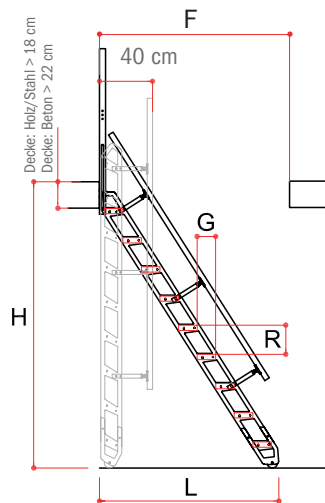

# Back

Back setzt sich aus 10, 11 oder 12 Steigungen und Geländer auf beiden Seiten zusammen.

FARBEN UND  
AUSFÜHRUNGEN

BUCHE: NATUR

STAHLFARBE: SCHWARZ 9005 GAUFRIERT

BAUSATZ

10 STEIGUNGEN - K04160000

10 Steigungen - 9 Stufen				
H (cm)	R (cm)	G (cm)	L (cm)	F (cm)
230-235	23,5	11,5	114	139
224-229	23	12,5	121	146
218-223	22,5	13	128	153
214-217	22	14	136	161

11 STEIGUNGEN - K04161000

11 Steigungen - 10 Stufen				
H (cm)	R (cm)	G (cm)	L (cm)	F (cm)
253-258	23,5	11,5	126	151
247-252	23	12,5	134	159
241-246	22,5	13	142	167
236-240	22	14	150	175

12 STEIGUNGEN - K04162000

12 Steigungen - 11 Stufen				
H (cm)	R (cm)	G (cm)	L (cm)	F (cm)
277-282	23,5	11,5	138	138
271-276	23	12,5	147	147
265-270	22,5	13	155	155
259-264	22	14	165	165

BREITE  
BACK