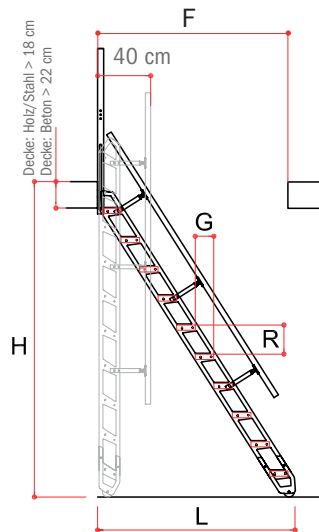

# Back

Back setzt sich aus 10, 11 oder 12 Steigungen und Geländer auf beiden Seiten zusammen.

FARBEN UND  
AUSFÜHRUNGEN

BUCHE: NATUR

STAHLFARBE: SCHWARZ 9005 GAUFRIERT

BAUSATZ

10 STEIGUNGEN - K04160000

10 Steigungen - 9 Stufen				
H (cm)	R (cm)	G (cm)	L (cm)	F (cm)
230-235	23,5	11,5	114	139
224-229	23	12,5	121	146
218-223	22,5	13	128	153
214-217	22	14	136	161

11 STEIGUNGEN - K04161000

11 Steigungen - 10 Stufen				
H (cm)	R (cm)	G (cm)	L (cm)	F (cm)
253-258	23,5	11,5	126	151
247-252	23	12,5	134	159
241-246	22,5	13	142	167
236-240	22	14	150	175

12 STEIGUNGEN - K04162000

12 Steigungen - 11 Stufen				
H (cm)	R (cm)	G (cm)	L (cm)	F (cm)
277-282	23,5	11,5	138	138
271-276	23	12,5	147	147
265-270	22,5	13	155	155
259-264	22	14	165	165

BREITE  
BACK