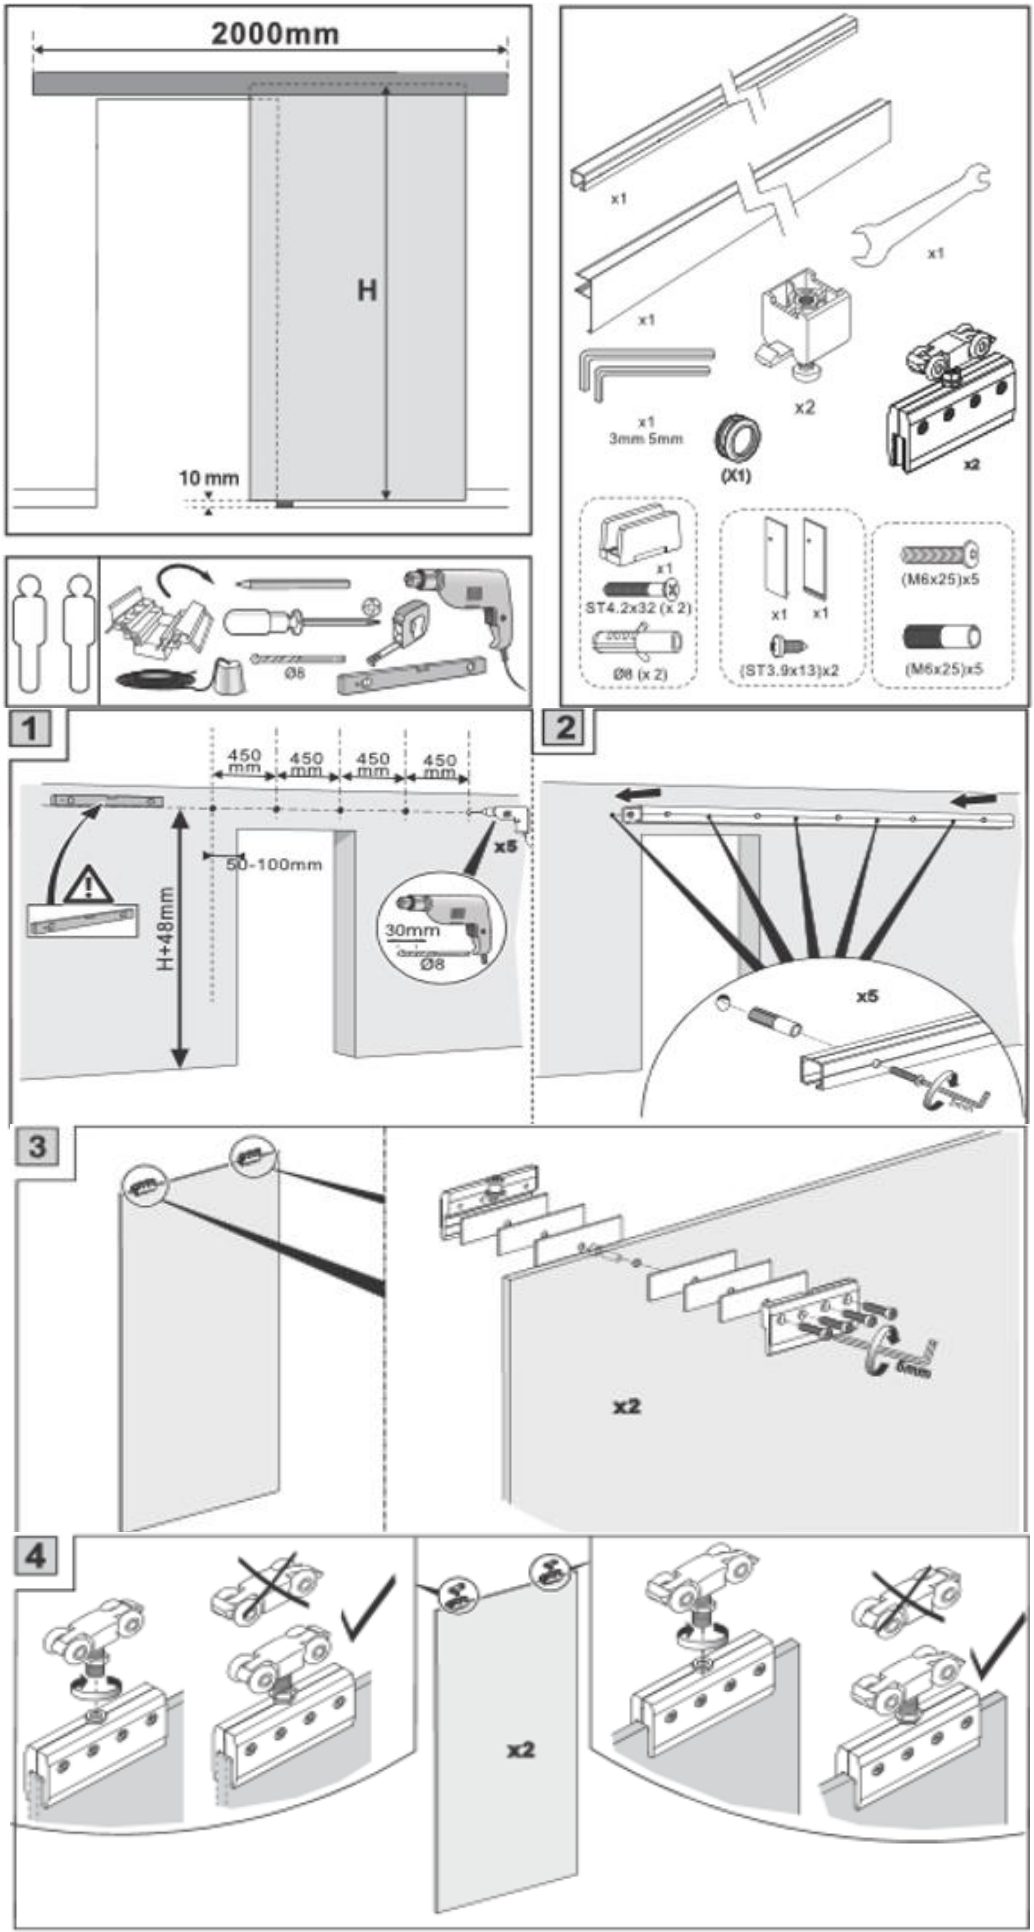

ÖSSZESZERELÉSI ÚTMUTATÓ ÜVEG TOLÓAJTÓHOZ
Típusok: G-42,G-43,GD01,GD04,GD05,GD08
ASAMBLARE INSTRUCTIUNI UȘĂ GLISANTĂ DIN STICLA SABLATA
G-42,G-43,GD01,GD04,GD05,GD08

5

6

7

8