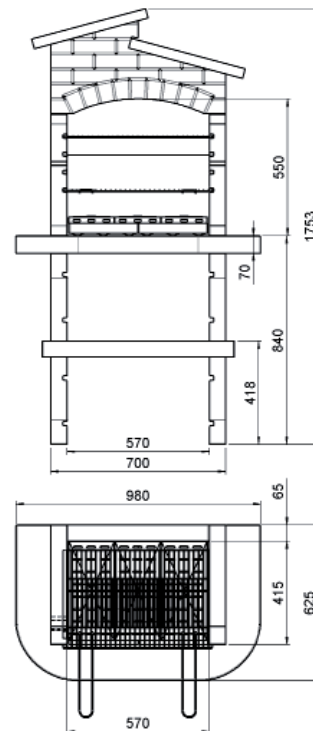

57322

57389

cm 60x40  
krómozott grillráccsal

kg 450

6/8

82x60 H.117

53

42

Természetes színű, granulált márványból készült grillsütő. A szerkezet „BIANCO CARRARA”, munkalap „ROSA ASAGIO” színű. Az egyszerű és gyors begyújtás érdekében hőálló lapokkal és alumíniumozott acél EASY FIRE egységgel készül. Négy szinten elhelyezhető krómozott grillráccsal, valamint ételmelegítő ráccsal van ellátva, és elő van készítve a SUNDAY® nyársforgatók használatára. A kiegészítőként elérhető SUNDAY® BETONFAST ragasztóval egyszerűen összeállítható. Faszénrel és fával is fűthető.

## RÉSZEGYSÉGEK

SZ.	LEÍRÁS	KÓD.
1/5	BAL EMELT SZINT	27130010BI
3	EMELT RAKODÓSZINT	27100070BI
2/4	JOBB EMELT SZINT	27130020BI
6	MUNKALAP	27140140RO
25	JOBB OLDAL	27090490BI
8/9	HÁTFAL	27090190BI
26	BAL OLDAL	27090500BI
11	KIEG. ELSŐ FEDŐ	27224
12	KIEG. HÁTSÓ FEDŐ	27225
13/14	BORÍTÁS ELEM	27235
17	KRÓMOZOTT GRILLRÁCS 60X40	1400938100
18	ÉTELMELEGÍTŐ GRILLRÁCS	140152
19/20/21	EASY FIRE	140204A
23/24	TŰZTÉR	27120060RO