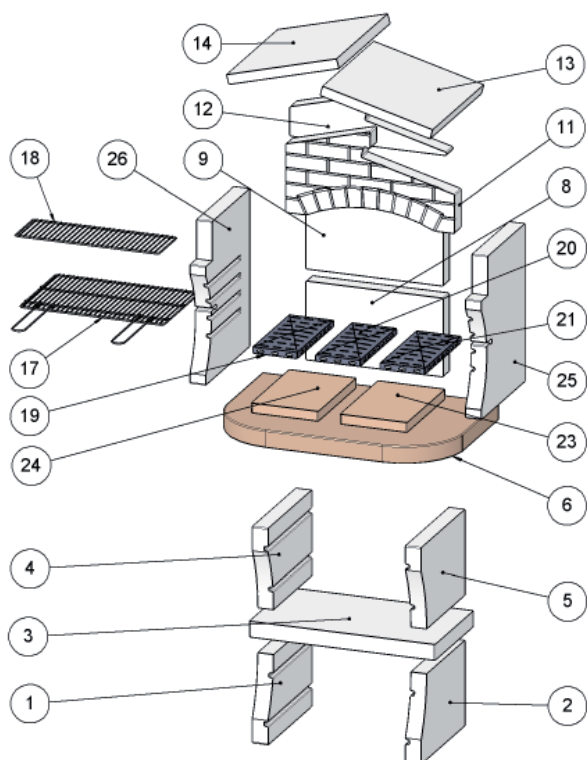

Természetes színű, granulált márványból készült grillsütő. A szerkezet „BIANCO CARRARA”, munkalap „ROSA ASAGIO” színű. Az egyszerű és gyors begyújtás érdekében hőálló lapokkal és alumíniumozott acél EASY FIRE egységgel készül. Négy szinten elhelyezhető krómozott grillráccsal, valamint ételmelegítő ráccsal van ellátva, és elő van készítve a SUNDAY® nyársforgatók használatára. A kiegészítőként elérhető SUNDAY® BETONFAST ragasztóval egyszerűen összeállítható. Faszénrel és fával is fűthető.

## RÉSZEGYSÉGEK

SZ.	LEÍRÁS	KÓD.
1/5	BAL EMELT SZINT	27130010BI
3	EMELT RAKODÓSZINT	27100070BI
2/4	JOBB EMELT SZINT	27130020BI
6	MUNKALAP	27140140RO
25	JOBB OLDAL	27090490BI
8/9	HÁTFAL	27090190BI
26	BAL OLDAL	27090500BI
11	KIEG. ELSŐ FEDŐ	27224
12	KIEG. HÁTSÓ FEDŐ	27225
13/14	BORÍTÁS ELEM	27235
17	KRÓMOZOTT GRILLRÁCS 60X40	1400938100
18	ÉTELMELEGÍTŐ GRILLRÁCS	140152
19/20/21	EASY FIRE	140204A
23/24	TŰZTÉR	27120060RO